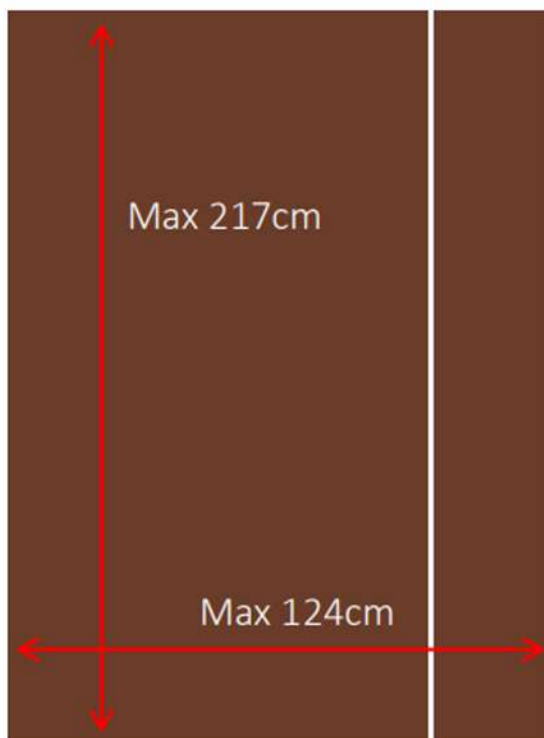

MAIN DOOR (Double Leaf)

Solid Door,
Non-Fire Rated

$788

Solid Door,
Non-Fire Rated

$988

Price includes installation